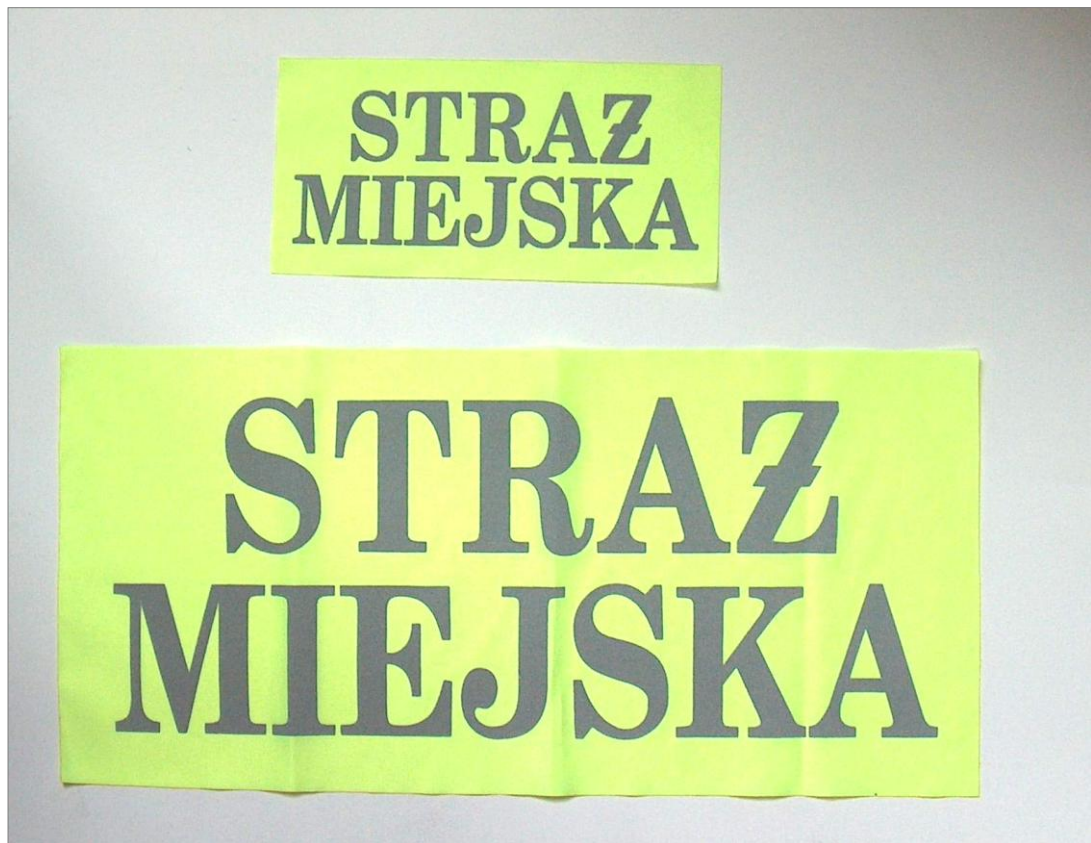

**Napis odblaskowy**

Wymiary:

1. 160 x 80 mm.
2. 340 x 160 mm.